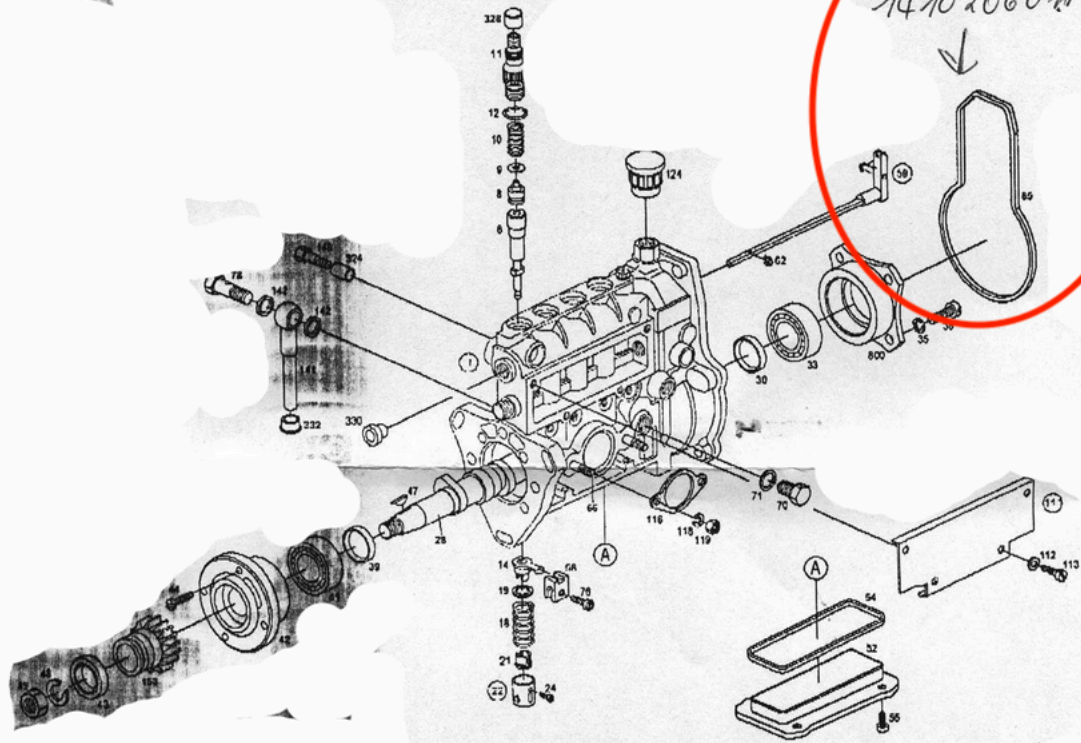

Ersatzteile

0 410 054 009 - EINSPRITZPUMPE - PES4M50C320RS14

*Bosch Nr.
 1410206011*

Position	Bestellnummer	Info	Menge	Benennung
1	1 415 104 745	B	1	PUMPENGEHAEUSE
6	1 418 305 505	A	4	PUMPENELEMENT
8	1 418 502 217	A	4	DRUCKVENTIL
9	1 410 105 021	A	4	DICHTSCHEIBE
10	1 414 611 024	A	4	DRÜCKFEDER
11	1 413 372 061	B	4	DRUCKVENTILHALTER
12	1 460 210 321	A	4	O-RING
14	1 410 422 022	A	4	REGELHUELSE
18	1 414 619 024	A	4	DRUCKFEDER
19	1 410 500 056	B	4	FEDERTÄLLER
21	1 410 122 071	B	4	FEDERTÄLLER
22	1 418 700 009	A	4	ROLLENSTOESSEL
24	1 413 414 008	B	4	TORX-ZYLINDERSCHRAUBE
28	1 416 104 201	B	1	NOCKENWELLE
30	1 410 202 035	B	1	ANSCHLAGRING